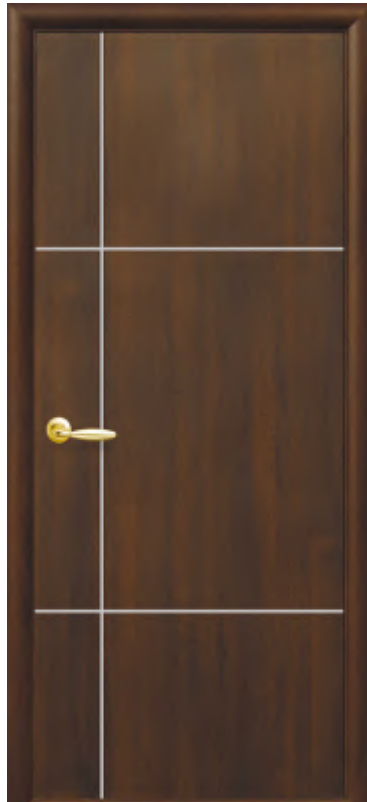

Антре 40 Р3(правая)+  
Антре 80 Р3(левая)  
контур-прозрачный  
заливка-

# ПЛЮС

Рина

Ника

Рина  
(левая)

Ника  
(левая)