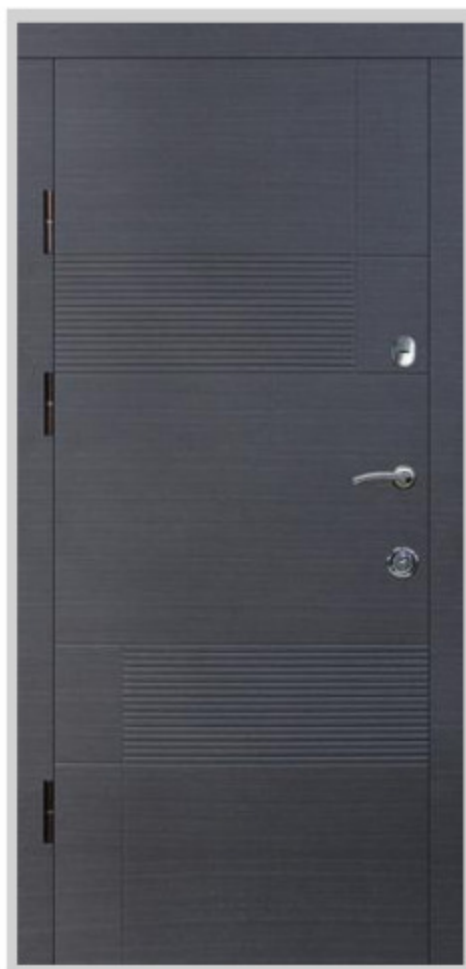

ЕСКАДА-1

Розмір: 960*2050
Колір: Венге горизонт темний
Замок нижній: Барера 510+ б/н+р.р.
Замок верхній: Барера 1082
Ручка: р.р. Барера рог
Колір фурнітури: хром

Рама: тр. 60x40
Стулка: тр. 50x30 (товщина 70 мм)
Лист металу - 1 мм. Петлі: 2 шт.
Оздоблення: МДФ 10 мм з 2-х сторін
На розмір 1200 на комплектацію входить термоміст 16мм і поріг н/ж

Утеплювач: мінеральна вата
Ущільнення: одинарне
Фарбування МІДЬ або РАЛ 7024
Вічко: Да (35x65 мм)
Малюнок "Б", "Ескада"