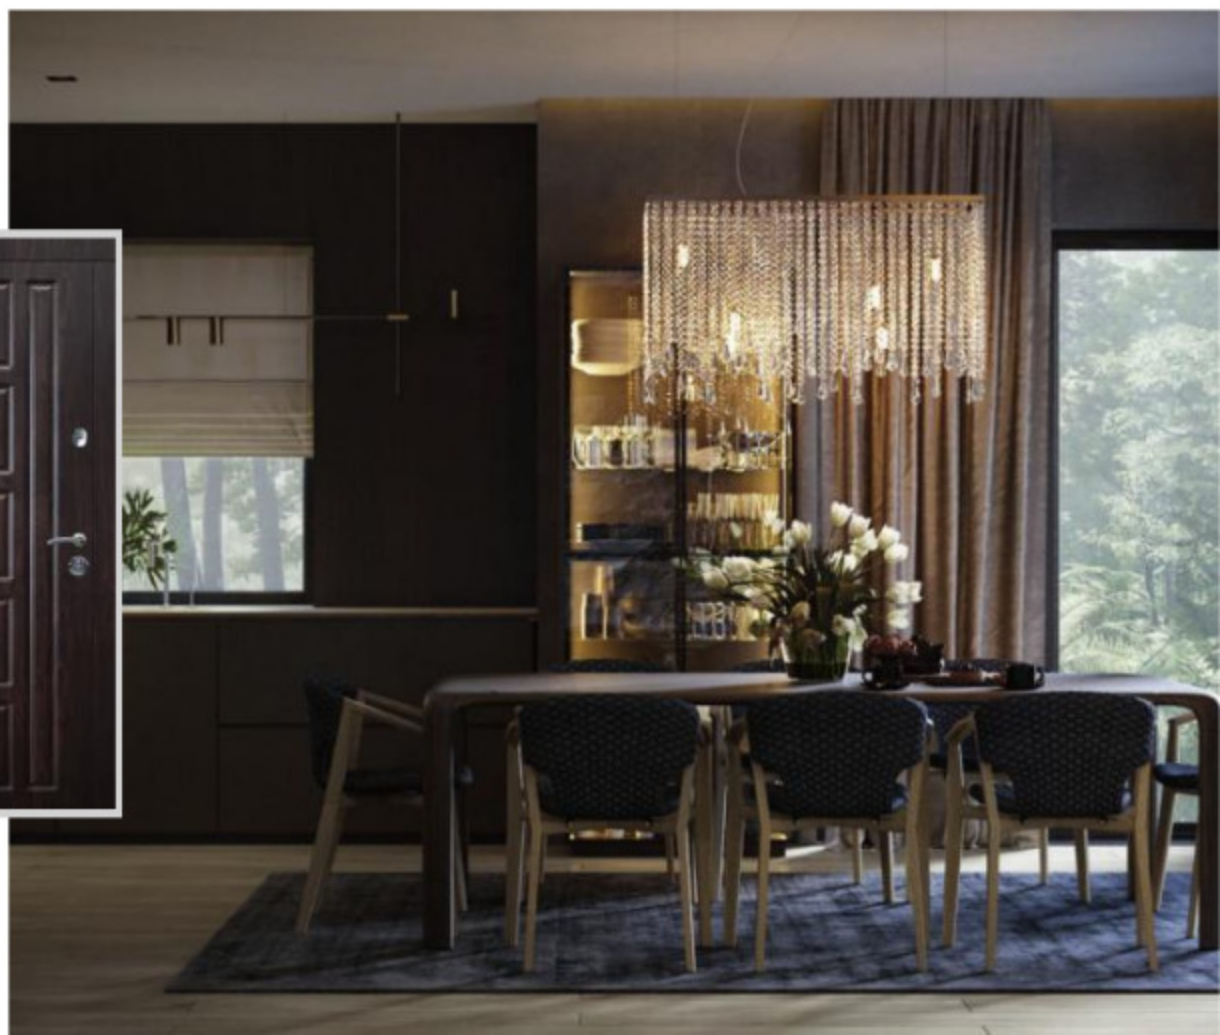

Б-92

Розмір: 860*2050

Колір: ПВХ 80

Замок нижній: Барера 252

Замок верхній: Барера 157

Ручка: р.р. Барера

Колір фурнітури: хром

Рама: тр. 60×40+60×40 (100 мм)
Стулка: тр. 40×20 (товщина 74мм)
Лист металу: 1,5 мм
Петлі: 3 шт.
Оздоблення: МДФ 16 мм с 2-х сторін
Регулювання язичка-ЕКЦЕНТРИК

Утеплювач: мінеральна вата
Ущільнення: двоконтурне
Вічко: Да (60×100 мм)
Фарбування МЕДЬ або РАЛ 7024
Антизрізи 2 шт.
Євроущільнювач SAP