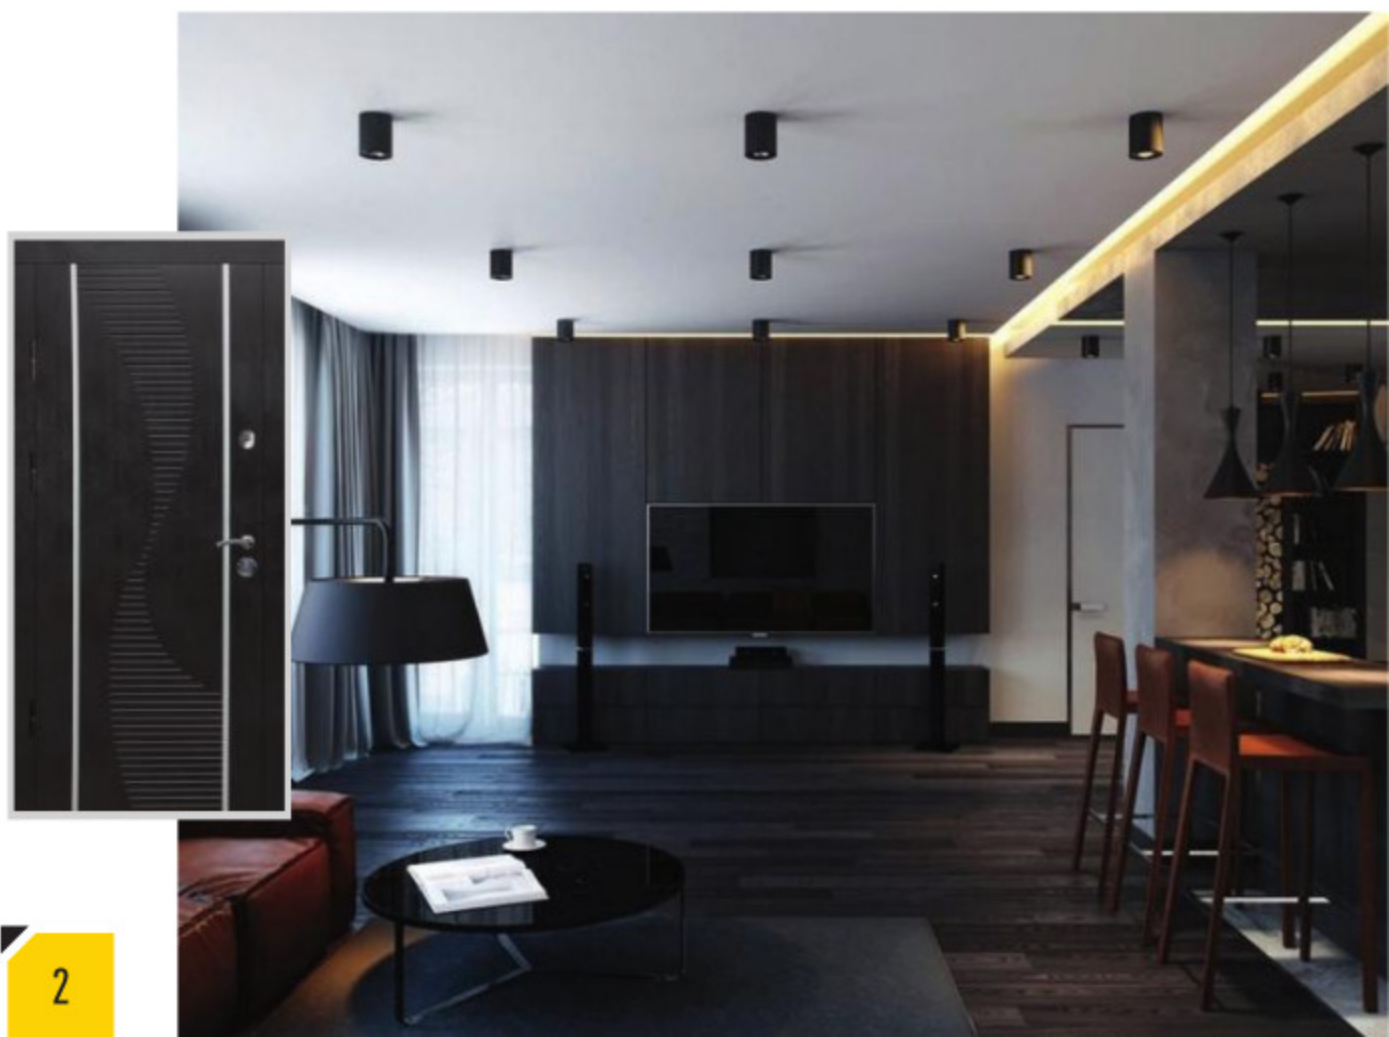

БМ-10 молдинг

Розмір: 860*2050

Колір: Венге темний

Замок нижній: Барера 3011 розетка

Замок верхній: Барера 257

Ручка: р.р. Барера

Колір фурнітури: хром

Рама: тр. 60×40+60×40 (100 мм)
Стулка: тр. 40×20 (товщина 74мм)
Лист металу: 1,5 мм
Петлі: 3 шт.
Оздоблення: МДФ 16 мм с 2-х сторін
Регулювання язичка-ЕКЦЕНТРИК

Утеплювач: мінеральна вата
Ущільнення: двокоонтурне
Вічко: Да (60×100 мм)
Фарбування МЕДЬ або РАЛ 7024
Антиризи 2 шт.
Євроущільнювач SAP